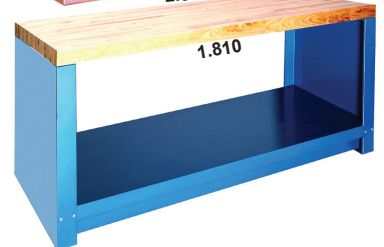

HE15020A
metaal

HE15020AD
MDF

HE15020AM
hout