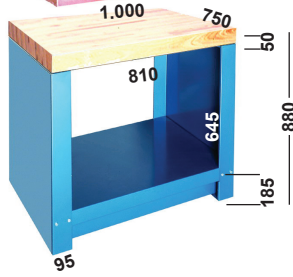

HE15010A
metaal

HE15010AD
MDF

HE15010AM
hout

HE15018A
metaal

HE15018AD
MDF