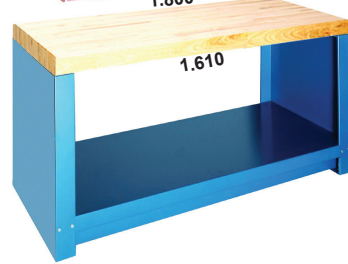

HE15010A  
metaal

HE15010AD  
MDF

HE15010AM  
hout

HE15018A  
metaal

HE15018AD  
MDF

HE15018AM  
hout

HE15013A  
metaal

HE15013AD  
MDF

HE10913 + HE1133 + HE15013AM

4 versterkingen gelast aan de binnenkant van de legplank, geperforeerd om de 55mm, om 1 of 2 ladenblokken aan te bevestigen

regelbare poten in ge vulcaniseerde kunststof

ook leverbaar met opstaande rand (HE150P)  
zie [www.vynckier.biz](http://www.vynckier.biz)