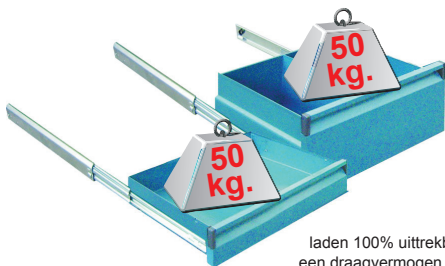

H200mm
H200mm

HE1577

HE1578

H200mm
H200mm
H200mm
H200mm
H200mm

HE1579

H200mm

HE15710

H100mm
H100mm

HE15711

H100mm
H100mm
H200mm

HE15712

laden 100% uittrekbaar met
een draagvermogen van 50 kg