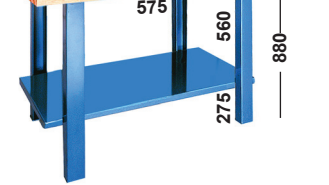

HE11210
metaal

HE11210D
MDF

HE11210M
hout

4 verstevigingen gelast aan de binnenkant van de legplank, geperforeerd om de 55mm, om 1 of 2 ladenblokken aan te bevestigen

regelbare poten in ge vulcaniseerde kunststof