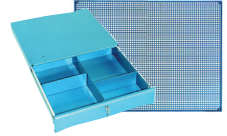

HE11210
metaal

HE11210D
MDF

HE11210M
hout

4 verstevigingen gelast aan de binnenkant van de legplank, geperforeerd om de 55mm, om 1 of 2 ladenblokken aan te bevestigen

regelbare poten in ge vulcaniseerde kunststof