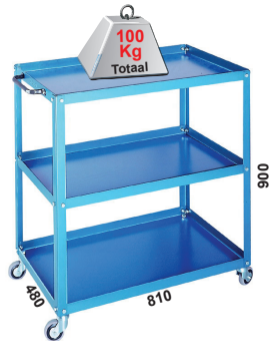

HE1391

wielen in kunststof
Ø 75 mm.

HE1392