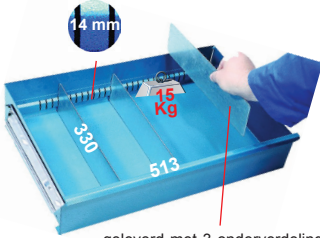

anti-omkeer beveiliging

interne groeven

geleverd met 3 onderverdelingen per lade

wielen in kunststof
Ø 75 mm.

centraal slot

hoge lade zonder onderverdelingen

HE1170

H45mm
H45mm
H100mm