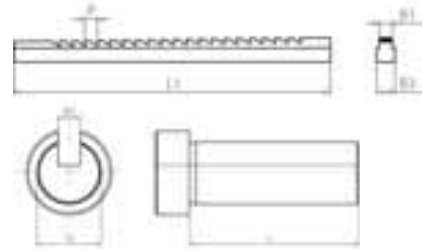

duwbrootsen leverbaar op aanvraag

Pomp met 2 snelheden

Verplaatsbare cilinder

Zwaar gelast kader