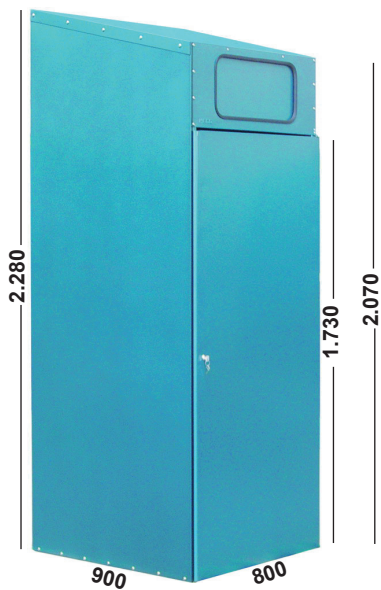

HE1600

plateau incliné à fin d'empêcher
sortir le linge de la fenêtre

4 crochets pour soutenir
le sac récepteur du linge

HE1601TI